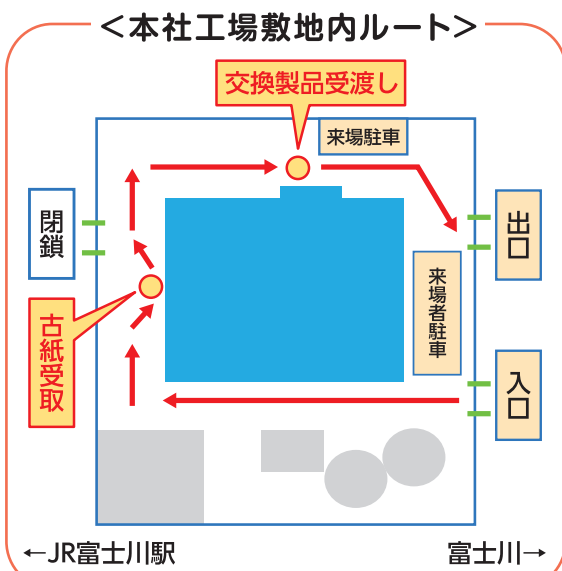

富士市福祉キャンパス
くすの木学園

ドリップコーヒー・
ハーバリウム・陶器 他
販売

リサイクルできる
「その他の紙」

回収した後
どうなるの？

どのように
出すの？

紙袋にまとめて紙ひもでしばる
または
資源物専用袋にまとめる

皆様からいただいた
「その他の紙」が
リサイクルされ
トイレトペーパーに
生まれ変わります。

資源物専用袋での排出や、感熱紙・写真などの新たに対象となるものについては、
月1回土曜日の集積所での回収に限り排出できます。
PTAや町内会などで実施する古紙回収や、スーパーや空き地などに設置された古紙回収ボックスには
出せませんのでご注意ください。

会場のご案内
(コアレックス信栄(株)本社工場)

車から降りずにドライブスルー形式で
古紙交換を行います。

ぜひお気軽にお越しください!