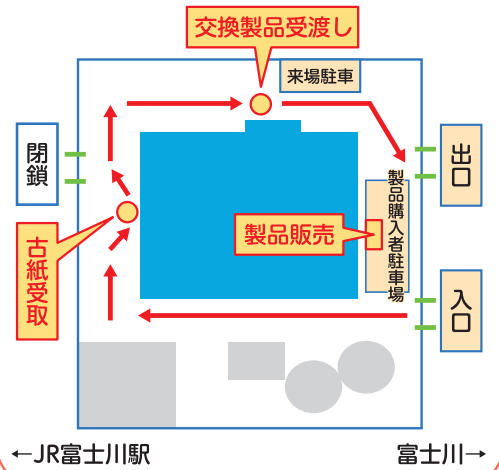

- ・しいたけメンチカツ
バーガー
- ・野菜 他

応募総数1,194件の中から愛称「コアロ」に決まりました!

コアレックス
公式キャラクター **コアロ** 誕生!!

「コアレックスのロボット」、「コアレックスロール」の意味合いで皆様に考えていただきました。今後はSNSをはじめ様々なプロモーションやPR活動に登場していく予定です。これからの「コアロ」の活躍どうぞご期待ください!

コアレックス公式
YouTube

コアレックス公式
X (旧Twitter)

◎ 会場のご案内 (コアレックス信栄(株)本社工場) ◎

<本社工場敷地内ルート>

車から降りずにドライブスルー形式で古紙交換を行います。
古紙交換以外のお客様は入口スタッフにお声がけください。

日曜日の午前中は
大変混み合います。
交換する製品は在庫切れの心配は
一切ございません。
近隣住民の方へ
ご迷惑をかけてしまいますので
混み合う時間を避けて
お越しください。