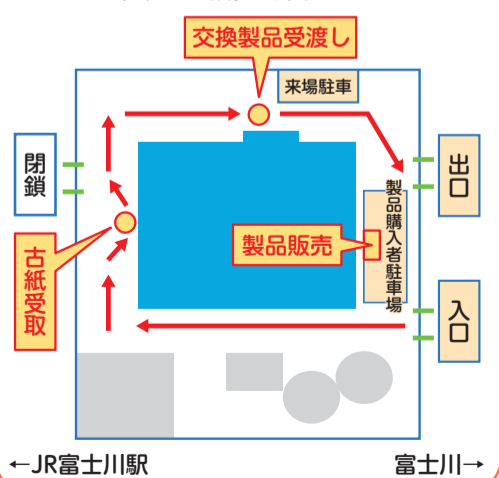

LINE  
お友達  
登録で

コアレックス公式  
YouTube

コアレックス公式  
(iBTwitter)

コアレックス公式  
LINE

オンラインストアで使える  
**500円OFFクーポン**  
もらえるよ!

◎ 会場のご案内 (コアレックス信栄(株)本社工場) ◎

<本社工場敷地内ルート>

車から降りずにドライブスルー形式で古紙交換を行います。  
古紙交換以外のお客様は入ロスタッフにお声がけください。